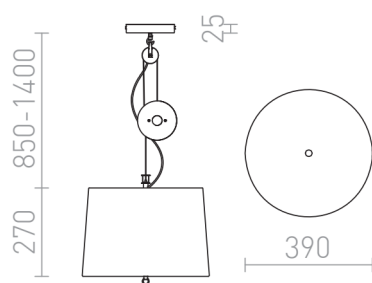

LEVITA

Pendant with pulley function and a shade in either black or white.

RP EUR incl. VAT

R12477	LEVITA pendant adjustable white chrome 230V LED E27 15W	398,00
R12478	LEVITA pendant adjustable black chrome 230V LED E27 15W	398,00

3D model

140

4,2

PDF manual

G13029