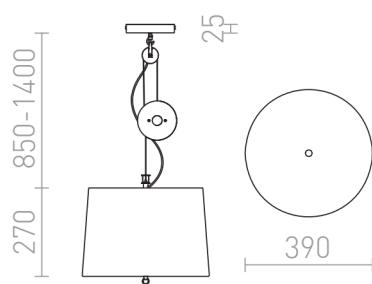

# LEVITA

Pendel med hejsefunktion, sort eller hvid tekstilskærm.

RP DKK inkl. MOMS

R12477	LEVITA pendel hvid krom 230V LED E27 15W	2 950,-
R12478	LEVITA pendel sort krom 230V LED E27 15W	2 950,-

3D model

140