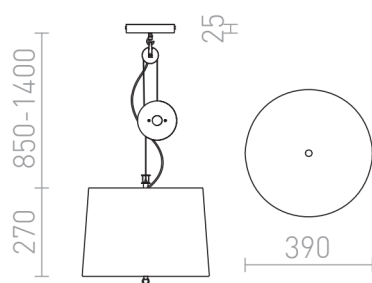

# LEVITA

Závěsná stahovací textilní lampa s černým nebo bílým stínidlem.

MOC CZK vč DPH

R12477	LEVITA závěsná stahovací bílá chrom 230V LED E27 15W	10 200,-
R12478	LEVITA závěsná stahovací černá chrom 230V LED E27 15W	10 200,-

 3D model

 manual

G13029