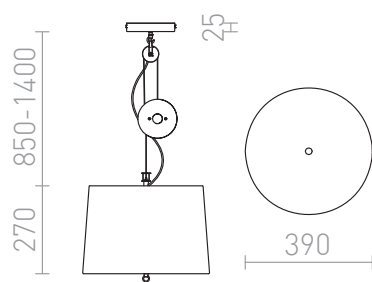

# LEVITA

Висяща прибираща се текстилна лампа с черен или бял абажур.  
цена на дребно BGN с ДДС

R12477	LEVITA висяща регулируема бяло хром 230V E27 42W	820,-
R12478	LEVITA висяща регулируема черно хром 230V E27 42W	820,-

3D model

manual

G13029