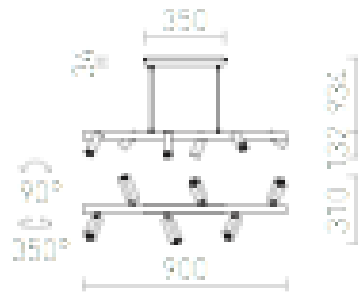

# FADO VI PENDEL

LED 6x3W 620 lm Ra 80

Pendel i kantet design med 6 retningsindstillelige LED spotlights.

RP DKK inkl. MOMS

R12472

FADO VI pendel sort 230V LED 6x3W 45°  
3000K

3 200,-

3D model

85

45°

90°

4

4

manual