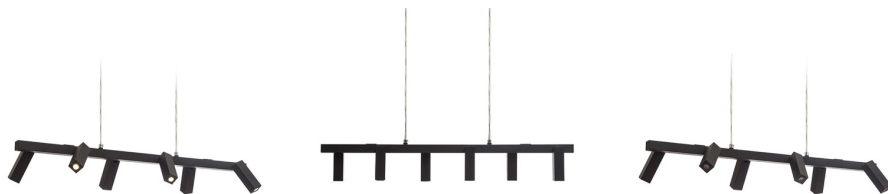

# FADO VI PENDEL

LED 6x3W 620 lm Ra 80

Pendel i kantet design med 6 retningsindstillelige LED spotlights.

RP DKK inkl. MOMS

R12472

FADO VI pendel sort 230V LED 6x3W 45°  
3000K

3 200,-

3D model

85

45°

90°

4

4

manual