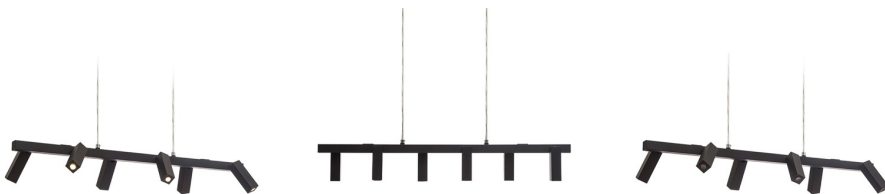

FADO VI ZÁVĚSNÁ

LED 6x3W 620 lm Ra 80

Závěsná lampa v hranatém designu se šesti nastavitelnými LED reflektory.

MOC CZK vč DPH

R12472

FADO VI závěsná černá 230V LED 6x3W 45°
3000K

10 800,-

3D model

85

45°

90°

4

4

manual