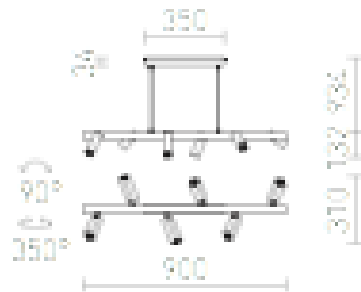

FADO VI ZÁVĚSNÁ

LED 6x3W 620 lm Ra 80

Závěsná lampa v hranatém designu se šesti nastavitelnými LED reflektory.

MOC CZK vč DPH

R12472

FADO VI závěsná černá 230V LED 6x3W 45°
3000K

10 800,-

3D model

85

45°

90°

4

4

manual