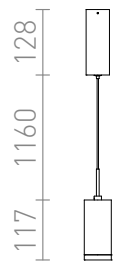

BOGARD SUSPENDAT

LED 5W 350 lm Ra 80

Corp de iluminat suspendat cilindric cu LED. Corpul de iluminat poate fi prelungit optic cu ajutorul unui prelungitor.
preț recomandat cu amănuntul RON cu TVA inclus

| | | |
|--------|--|-------|
| R12493 | BOGARD suspendat negru mat 230V LED 5W 40° 3000K | 450,- |
| R12494 | BOGARD suspendat nichel mat 230V LED 5W 40° 3000K | 380,- |

3D model

manual

.ies data