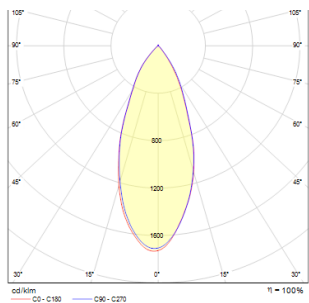

BOGARD SUSPENDAT

LED 5W 350 lm Ra 80

Corp de iluminat suspendat cilindric cu LED. Corpul de iluminat poate fi prelungit optic cu ajutorul unui prelungitor.
preț recomandat cu amănuntul RON cu TVA inclus

R12493	BOGARD suspendat negru mat 230V LED 5W 40° 3000K	450,-
R12494	BOGARD suspendat nichel mat 230V LED 5W 40° 3000K	380,-

3D model

manual

.ies data