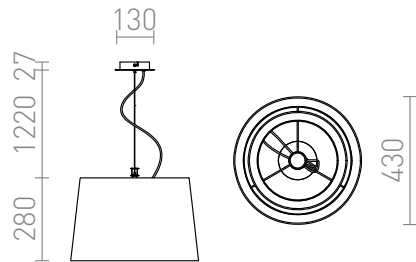

# ESPLANADE SUSPENDAT

Lampă suspendată din material textil cu abajur dublu.  
preț recomandat cu amănuntul RON cu TVA inclus

R12483

ESPLANADE suspendat negru transparent/alb  
crom 230V E27 42W

1 650,-

3D model