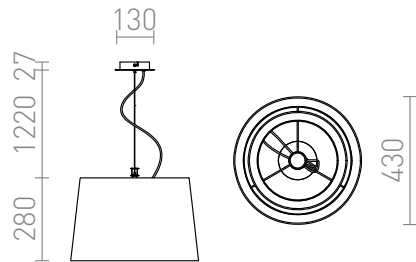

ESPLANADE HANGLAMP

Hanglamp met twee laags lampenkap.
adviesverkoopprijs EUR incl. BTW

R12483

ESPLANADE hanglamp transparant zwart/wit
Chroom 230V E27 42W

335,00

3D model

120

2,60