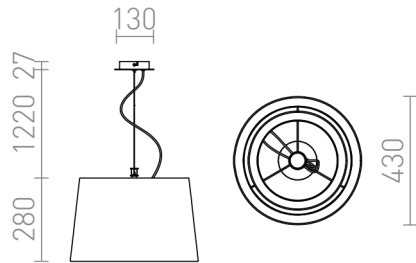

# ESPLANADE ΚΡΕΜΑΣΤΟ

Κρεμαστό με διπλό υφασμάτινο αμπαζούρ.

Λιανική τιμή EUR με ΦΠΑ

R12483

ESPLANADE κρεμαστό διαφανές μαύρο/λευκό  
χρώμιο 230V LED E27 15W

320,00

3D model

120