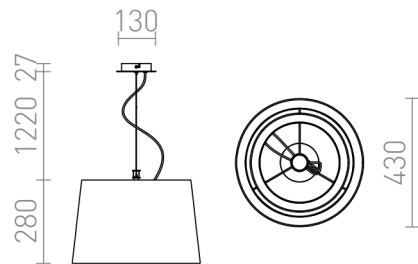

ESPLANADE ZÁVĚSNÁ

Závěsná textilní lampa s dvojitým stínidlem.

MOC CZK vč DPH

R12483

ESPLANADE závěsná transparentní černá/bílá
chrom 230V LED E27 15W

8 200,-

3D model

120