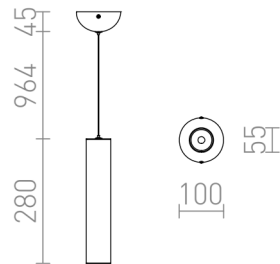

RIGA 28 SUSPENSA

LED 6W 570 lm Ra 80

Luz de teto com LED integrado.

Preço recomendado EUR incluindo IVA

R12456	RIGA 28 suspenso cromo 230V LED 6W 38° 3000K	98,00
R12458	RIGA 28 suspenso branco 230V LED 6W 38° 3000K	120,00
R12459	RIGA 28 suspenso preto 230V LED 6W 38° 3000K	120,00

3D model

38°

1,10

PDF manual