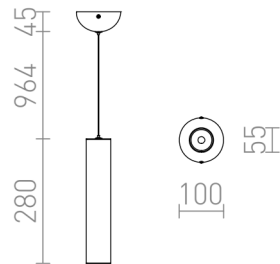

# RIGA 28 SOSPENSIONE

LED 6W 570 lm Ra 80

Tubo a sospensione con LED integrato.

PVC EUR IVA inclusa

R12456	RIGA 28 a sospensione cromo 230V LED 6W 38° 3000K	98,00
R12458	RIGA 28 a sospensione bianco 230V LED 6W 38° 3000K	120,00
R12459	RIGA 28 a sospensione nero 230V LED 6W 38° 3000K	120,00

3D model

38°

1,10

PDF manual