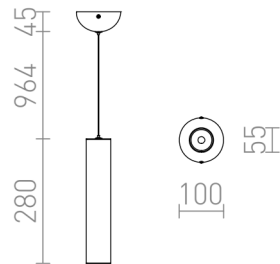

# RIGA 28 ΟΡΟΦΗΣ

LED 6W 570 lm Ra 80

Κρεμαστό φωτιστικό με ενσωματωμένο LED.

Λιανική τιμή EUR με ΦΠΑ

|        |  |        |
|--------|--|--------|
| R12456 | RIGA 28 κρεμαστό χρώμιο 230V LED 6W 38°<br>3000K | 98,00  |
| R12458 | RIGA 28 κρεμαστό λευκό 230V LED 6W 38°<br>3000K  | 120,00 |
| R12459 | RIGA 28 κρεμαστό μαύρο 230V LED 6W 38°<br>3000K  | 120,00 |

3D model

38°

1,10

PDF manual