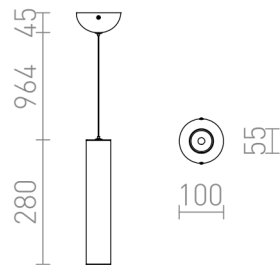

# RIGA 28 PENDANT

LED 6W 570 lm Ra 80

Pendant with integrated LED.

RP EUR incl. VAT

R12456	RIGA 28 pendant chrome 230V LED 6W 38° 3000K	98,00
R12458	RIGA 28 pendant white 230V LED 6W 38° 3000K	120,00
R12459	RIGA 28 pendant black 230V LED 6W 38° 3000K	120,00

3D model

38°

1,10

PDF manual