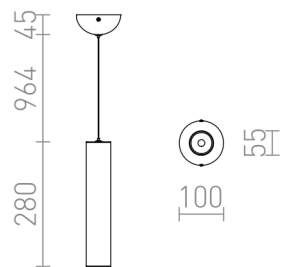

RIGA 28 PENDEL

LED 6W 570 lm Ra 80

Pendel med indbygget LED.

RP DKK inkl. MOMS

R12456	RIGA 28 pendel krom 230V LED 6W 38° 3000K	680,-
R12458	RIGA 28 pendel hvid 230V LED 6W 38° 3000K	880,-
R12459	RIGA 28 pendel sort 230V LED 6W 38° 3000K	880,-

3D model

38°

1,10

PDF manual