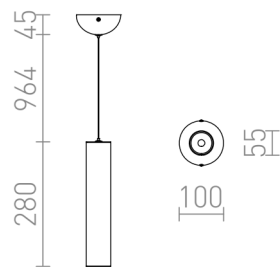

RIGA 28 ZÁVĚSNÁ

LED 6W 570 lm Ra 80

Závěsné LED svítidlo.

MOC CZK vč DPH

R12456	RIGA 28 závěsná chrom 230V LED 6W 38° 3000K	2 300,-
R12458	RIGA 28 závěsná bílá 230V LED 6W 38° 3000K	2 950,-
R12459	RIGA 28 závěsná černá 230V LED 6W 38° 3000K	2 950,-

3D model

38°

1,10

PDF manual