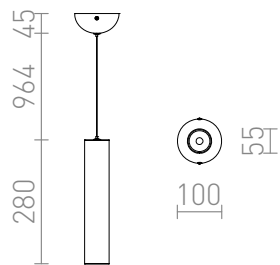

RIGA 28 ВИСЯЩА

LED 6W 570 lm Ra 80

Висящо осветително тяло с интегриран LED.
цена на дребно BGN с ДДС

R12456	RIGA 28 висяща хром 230V LED 6W 38° 3000K	178,-
R12458	RIGA 28 висяща бяло 230V LED 6W 38° 3000K	188,-
R12459	RIGA 28 висяща черно 230V LED 6W 38° 3000K	188,-

3D model

38°

1,10

PDF manual