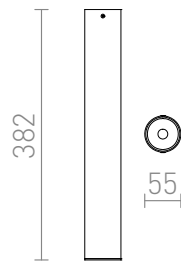

RIGA 38 DE TAVAN

LED 6W 570 lm Ra 80

Corp de iluminat de tavan cu LED în patru variante de culori.
preț recomandat cu amănuntul RON cu TVA inclus

R12452	RIGA 38 de tavan crom 230V LED 6W 38° 3000K	320,-
R12453	RIGA 38 de tavan cupru 230V LED 6W 38° 3000K	320,-
R12454	RIGA 38 de tavan alb 230V LED 6W 38° 3000K	380,-
R12455	RIGA 38 de tavan negru 230V LED 6W 38° 3000K	380,-

3D model

38°

1,10

PDF manual