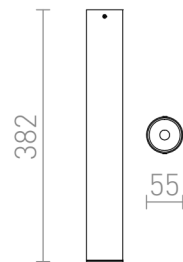

RIGA 38 DECKENLEUCHE

LED 6W 570 lm Ra 80

LED-Deckenleuchte in vier Farbvarianten.

EV EUR inkl. MwSt

R12452	RIGA 38 Deckenleuchte Chrom 230V LED 6W 38° 3000K	58,00
R12454	RIGA 38 Deckenleuchte weiß 230V LED 6W 38° 3000K	98,00
R12455	RIGA 38 Deckenleuchte schwarz 230V LED 6W 38° 3000K	98,00

3D model

38°

1,10

PDF manual