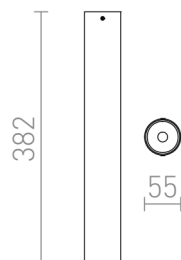

RIGA 38 STROPNÍ

LED 6W 570 lm Ra 80

Stropní LED svítidlo ve čtyřech barevných provedeních.

MOC CZK vč DPH

R12452	RIGA 38 stropní chrom 230V LED 6W 38° 3000K	1 280,-
R12454	RIGA 38 stropní bílá 230V LED 6W 38° 3000K	2 400,-
R12455	RIGA 38 stropní černá 230V LED 6W 38° 3000K	2 400,-

3D model

38°

1,10

PDF manual