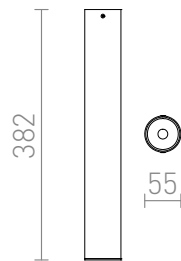

# RIGA 38 ТАВАННА

LED 6W 570 lm Ra 80

Таванна лампа с интегриран LED, предлага се в четири цвята.  
цена на дребно BGN с ДДС

R12452	RIGA 38 таванна хром 230V LED 6W 38° 3000K	129,-
R12453	RIGA 38 таванна мед 230V LED 6W 38° 3000K	129,-
R12454	RIGA 38 таванна бяло 230V LED 6W 38° 3000K	150,-
R12455	RIGA 38 таванна черно 230V LED 6W 38° 3000K	150,-

3D model

38°

1,10

PDF manual