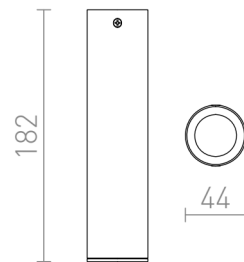

# RIGA 18 DE TETO

LED 4W 285 lm Ra 80

Luz de teto com LED integrado, disponível em quatro cores

Preço recomendado EUR incluindo IVA

R12448	RIGA 18 teto cromo 230V LED 4W 38° 3000K	68,00
R12449	RIGA 18 teto cobre 230V LED 4W 38° 3000K	68,00
R12450	RIGA 18 teto branco 230V LED 4W 38° 3000K	78,00
R12451	RIGA 18 teto preto 230V LED 4W 38° 3000K	78,00

3D model

38°

0,50

PDF manual