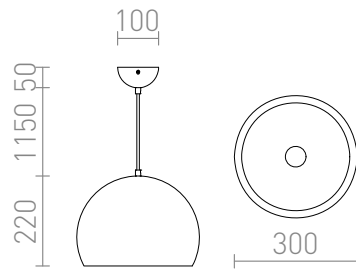

ASTON 30

Závesné kovové svietidlo s čírym káblom, na svetelný zdroj s päticou E27.

MOC EUR vr DPH

R12394	ASTON 30 závesná chróm 230V LED E27 15W	98,00
R12395	ASTON 30 závesná meď 230V LED E27 15W	120,00

3D model