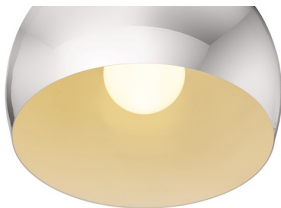

ASTON 30

Závesné kovové svietidlo s čírym káblom, na svetelný zdroj s päticou E27.

MOC EUR vr DPH

R12394	ASTON 30 závesná chróm 230V LED E27 15W	98,00
R12395	ASTON 30 závesná meď 230V LED E27 15W	120,00

3D model