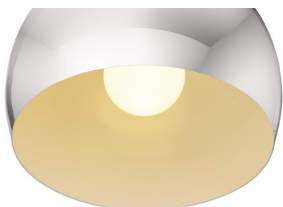

ASTON 30

Corp de iluminat suspendat metalic cu cablu transparent, pentru sursă de lumină cu soclu E27.

preț recomandat cu amănuntul RON cu TVA inclus

R12394	ASTON 30 suspendat crom 230V E27 42W	560,-
R12395	ASTON 30 suspendat cupru 230V E27 42W	620,-