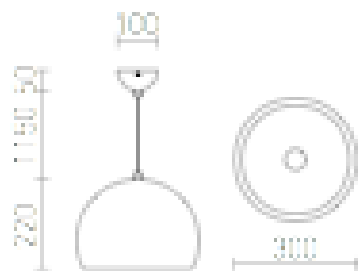

ASTON 30

Corp de iluminat suspendat metalic cu cablu transparent, pentru sursă de lumină cu soclu E27.

preț recomandat cu amănuntul RON cu TVA inclus

R12394	ASTON 30 suspendat crom 230V E27 42W	560,-
R12395	ASTON 30 suspendat cupru 230V E27 42W	620,-