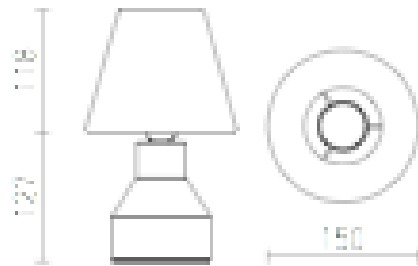

HEIDI DE MASĂ

Lampă de masă decorativă din beton cu abajur textil pentru bec cu soclu E14.

preț recomandat cu amănuntul RON cu TVA inclus

R12379

HEIDI de masă natural/beton 230V E14 12W

215,-

3D model

PDF manual