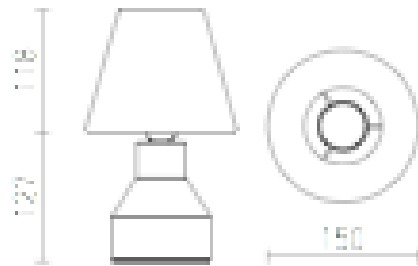

HEIDI ASZTALI LÁMPA

Dekoratív asztali beton lámpa, textil búrával E14 foglalatú izzóhoz.

ajánlott kiskereskedelmi ár HUF áfával

R12379

HEIDI asztali lámpa természetes/beton 230V E14
12W

19 500,-

3D model

PDF manual