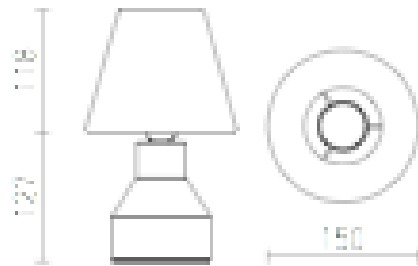

# HEIDI ΕΠΙΤΡΑΠΕΖΙΟ

Διακοσμητικό τσιμεντένιο φωτιστικό με υφασμάτινο αμπαζούρ και υποδοχή E14.

Λιανική τιμή BGN με ΦΠΑ

R12379

HEIDI επιτραπέζιο φυσικό/μπετόν 230V E14  
12W

48,00

3D model

PDF manual