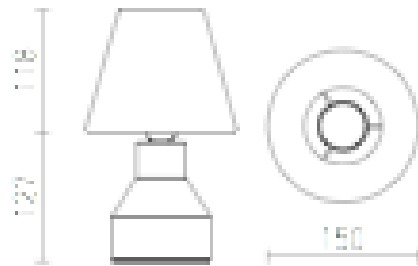

# HEIDI НАСТОЛНА

Декоративна настолна лампа от бетон с текстилен абажур за крушки с фасунга E14.

цена на дребно BGN с ДДС

R12379

HEIDI настолна естествено/бетон 230V E14  
12W

88,-

3D model

PDF manual