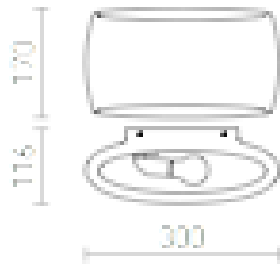

VERITA

Cirkelvormige gips wandlamp voor UP/DOWN lichtstroom, met E27 lamphouder. Oppervlak kan worden geverfd met binnenverf.

adviesverkoopprijs EUR incl. BTW

R12365

VERITA wandlamp Gips 230V E27 33W

120,00