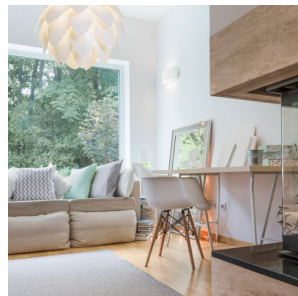

VERITA

Cirkelvormige gips wandlamp voor UP/DOWN lichtstroom, met E27 lamphouder. Oppervlak kan worden geverfd met binnenverf.

adviesverkoopprijs EUR incl. BTW

R12365

VERITA wandlamp Gips 230V E27 33W

120,00