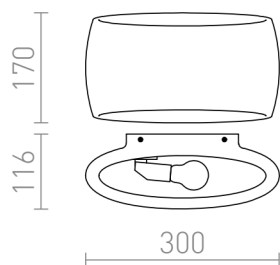

3D model

manual

G13026