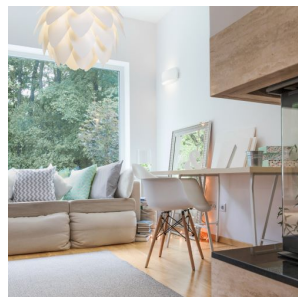

VERITA

Κυκλικό γύψινο φωτιστικό με φωτισμό ΠΑΝΩ/ΚΑΤΩ και υποδοχή E27. Μπορεί να βαφτεί με χρώματα εσωτερικού χώρου.

Λιανική τιμή EUR με ΦΠΑ

R12365

VERITA Επιτοίχιος γύψινο 230V LED E27 15W

120,00

 3D model

 manual