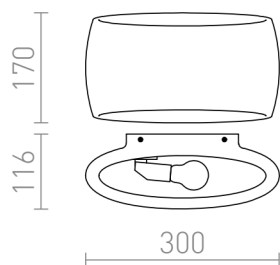

VERITA

Κυκλικό γύψινο φωτιστικό με φωτισμό ΠΑΝΩ/ΚΑΤΩ και υποδοχή E27. Μπορεί να βαφτεί με χρώματα εσωτερικού χώρου.

Λιανική τιμή EUR με ΦΠΑ

R12365

VERITA Επιτοίχιος γύψινο 230V LED E27 15W

120,00

 3D model

 manual