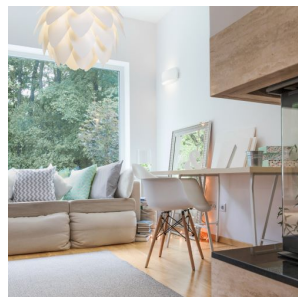

VERITA

Afrundet UP/DOWN væglampe af gips med E27-fatning. Overfladen kan males med almindelig vægmaling.

RP DKK inkl. MOMS

R12365

VERITA væg gips 230V LED E27 15W

760,-

 3D model

 manual