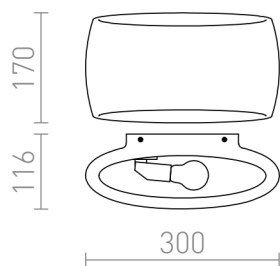

VERITA

Afrundet UP/DOWN væglampe af gips med E27-fatning. Overfladen kan males med almindelig vægmaling.

RP DKK inkl. MOMS

R12365

VERITA væg gips 230V LED E27 15W

760,-

 3D model

 manual