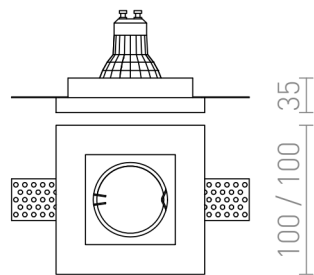

DANDY SQ

Luminária de gesso embutida sem moldura para fontes de luz com casquilho GU10. Instalação apenas em paredes de gesso.

Preço recomendado EUR incluindo IVA

R12363	DANDY SQ embutida gesso 230V LED GU10 8W	17,50
--------	---	-------

3D model

manual

G11841