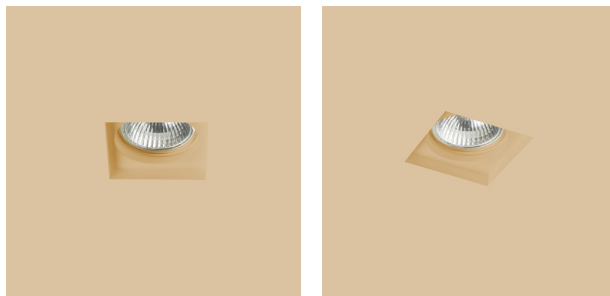

DANDY SQ

Luminária de gesso embutida sem moldura para fontes de luz com casquilho GU10. Instalação apenas em paredes de gesso.

Preço recomendado EUR incluindo IVA

R12363	DANDY SQ embutida gesso 230V LED GU10 8W	17,50
--------	---	-------