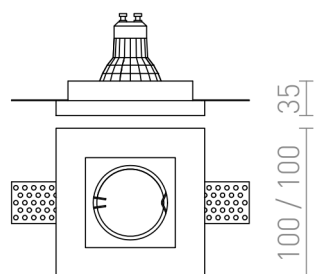

DANDY SQ

Lampada in gesso da incasso senza cornice per sorgenti luminose con portalampada GU10. Solo per l'installazione nel cartongesso.

PVC EUR IVA inclusa

R12363	DANDY SQ da incasso gesso 230V LED GU10 8W	17,50
--------	---	-------