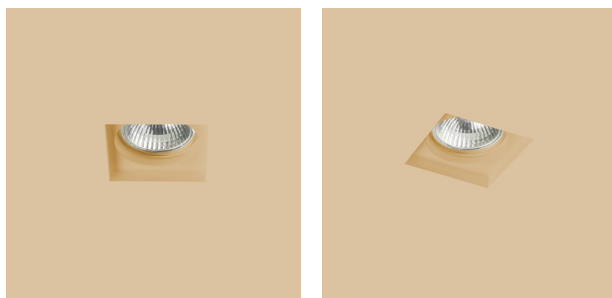

DANDY SQ

Lampada in gesso da incasso senza cornice per sorgenti luminose con portalampada GU10. Solo per l'installazione nel cartongesso.

PVC EUR IVA inclusa

R12363	DANDY SQ da incasso gesso 230V LED GU10 8W	17,50
--------	---	-------