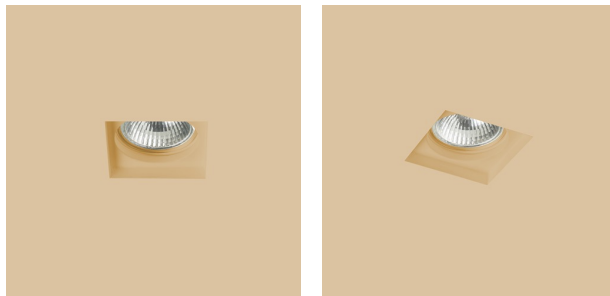

# DANDY SQ

Süllyesztett keret nélküli gipsz lámpatest GU10 foglalatú fényforrásokhoz. Kizárólag gipszkartonba szerelhető.

ajánlott kiskereskedelmi ár HUF áfával

R12363

DANDY SQ süllyesztett lámpa gipsz 230V LED  
GU10 8W

7 200,-

3D model

manual

10/10

0,42

G11841