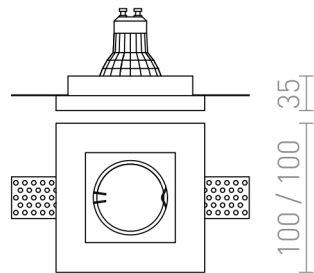

3D model

manual

10/10

0,42

G11841