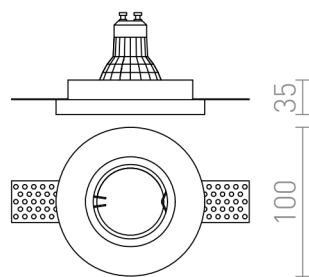

DANDY R

Χωνευτό ακάλυπτο γύψινο φωτιστικό για πηγές φωτός με υποδοχή GU10. Μόνο για γυψοσανίδα.

Λιανική τιμή EUR με ΦΠΑ

R12362

DANDY R χωνευτό γύψινο 230V LED GU10 8W

17,50

3D model

manual

10

0,42

15

10

G11841