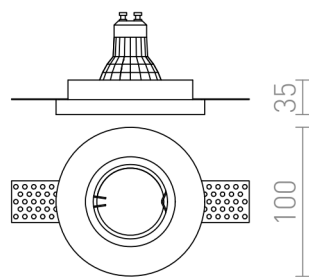

# DANDY R

Indbygget trimless lampe af gips for lyskilder med GU10-fatning. Kun til gipslofter.

RP DKK inkl. MOMS

R12362

DANDY R indbygget gips 230V LED GU10 8W

129,-

3D model

PDF manual