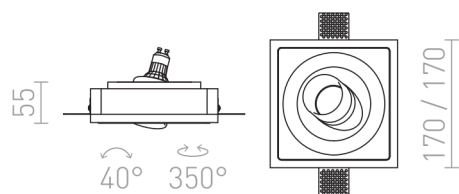

DINGO TUB

Vgradna mavčna svetilka z nagibno funkcijo za G5.3 svetlobni vir. Samo za suho montažo.

Preporučena cena EUR s PDV-OM

R12359	DINGO TUB vgradna mavec 12V LED GU5,3 8W	48,00
--------	---	-------

3D model