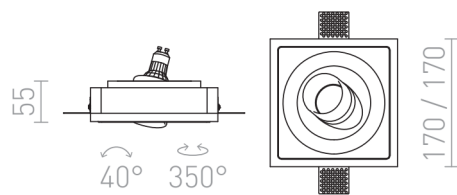

DINGO TUB

Infälld, vippbar gipslampa i trimlessutförande med G5,3-sockel. Endast för installation i gipsskiva.

RP SEK inkl. MOMS

R12359

DINGO TUB infälld gips 12V LED GU5,3 8W

480,-

3D model

manual