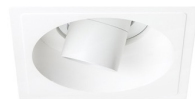

DINGO TUB

Infälld, vippbar gipslampa i trimlessutförande med G5,3-sockel. Endast för installation i gipsskiva.

RP SEK inkl. MOMS

R12359

DINGO TUB infälld gips 12V LED GU5,3 8W

480,-

3D model

manual