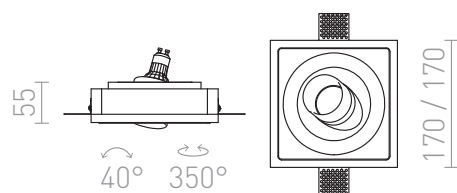

# DINGO TUB

Corp de iluminat de gips încorporat cu reflector înclinat pentru sursă de lumină cu soclu GU5,3. Finisaj fără ramă.  
Montare doar în plăci de rigips.

preț recomandat cu amănuntul RON cu TVA inclus

R12359

**DINGO TUB încastrat în rigips 12V LED GU5,3  
8W**

215,-

3D model

manual

G13705