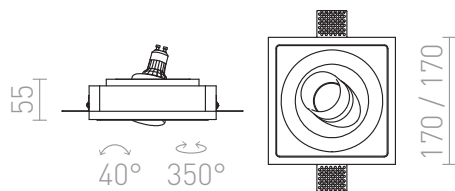

DINGO TUB

Verzonken gipslamp met kantel-functie, voor G5.3 lichtbronnen. Geschikt alleen voor gipsplaat installatie.

adviesverkoopprijs EUR incl. BTW

R12359

DINGO TUB inbouwlamp Gips 12V GU5,3 35W

68,00

3D model