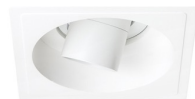

DINGO TUB

Verzonken gipslamp met kantel-functie, voor G5.3 lichtbronnen. Geschikt alleen voor gipsplaat installatie.

adviesverkoopprijs EUR incl. BTW

R12359

DINGO TUB inbouwlamp Gips 12V GU5,3 35W

68,00

3D model