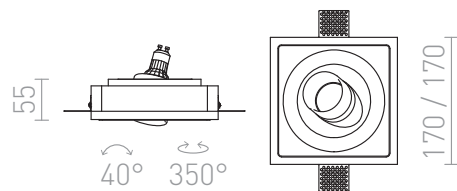

# DINGO TUB

Луна от гипс за вграждане с функция за накланяне, за светлинни източници G5.3. Само за монтаж на гипсокартон.

цена на дребно BGN с ДДС

R12359

DINGO TUB вградена гипс 12V GU5,3 35W

129,-

3D model