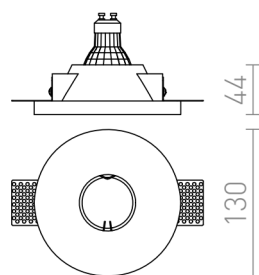

# DAG 83

Infälld gipslampa i trimlessutförande. Endast för gipstak.

RP SEK inkl. MOMS

R12357

DAG R 83 infälld gips 230V LED GU10 8W

320,-

3D model

PDF manual