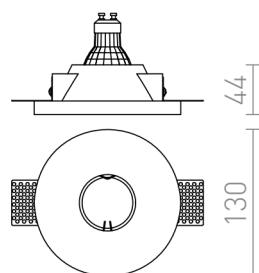

DAG 83

Indbygget trimless gipslampe. Kun til gipslofter.

RP DKK inkl. MOMS

R12357

DAG R 83 indbygget gips 230V LED GU10 8W

215,-

3D model

manual