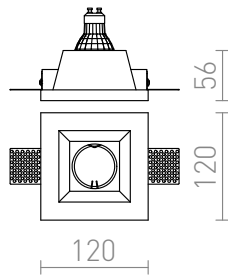

# DAG SQ

Luminária embutida em gesso sem moldura. Instalação apenas em paredes de gesso.

Preço recomendado incluindo IVA

**R12355**

DAG SQ embutida gesso 230V GU10 35W

**18,50**

3D model

manual