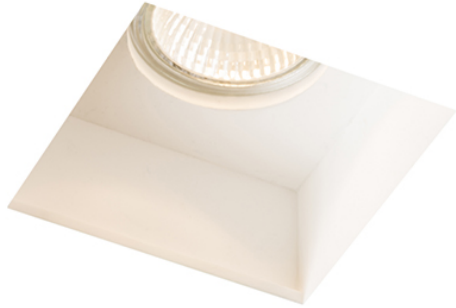

# DAG SQ

Luminária embutida em gesso sem moldura. Instalação apenas em paredes de gesso.

Preço recomendado incluindo IVA

**R12355**

DAG SQ embutida gesso 230V GU10 35W

**18,50**

3D model

manual

G11841