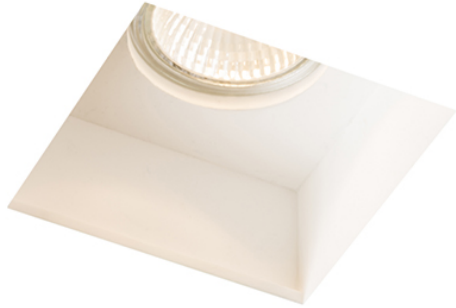

DAG SQ

Verzonken gips lamp. Geschikt alleen voor gipsplaat installatie.

adviesverkoopprijs EUR incl. BTW

R12355

DAG SQ inbouwlamp Gips 230V GU10 35W

25,00

3D model

PDF manual

G11841