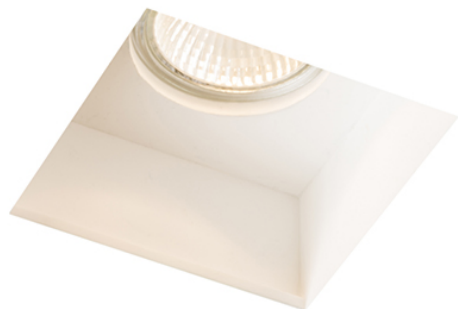

DAG SQ

Χωνευτό ακάλυπτο γύψινο φωτιστικό. Μόνο για γυψοσανίδα.

Λιανική τιμή EUR με ΦΠΑ

R12355

DAG SQ χωνευτό γύψινο 230V LED GU10 8W

24,00

3D model

PDF manual

G11841