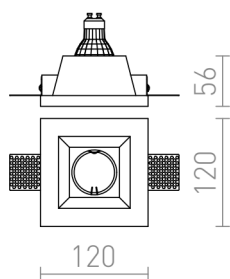

DAG SQ

Χωνευτό ακάλυπτο γύψινο φωτιστικό. Μόνο για γυψοσανίδα.

Λιανική τιμή EUR με ΦΠΑ

R12355

DAG SQ χωνευτό γύψινο 230V LED GU10 8W

24,00

3D model

PDF manual