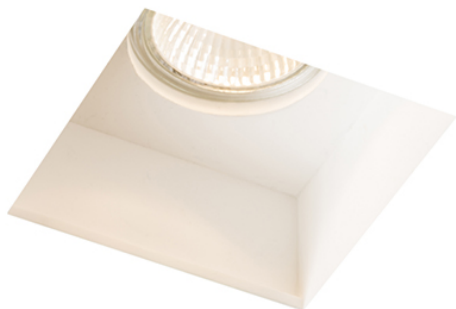

DAG SQ

Spot encastrable en plâtre, sans cadre, compatible avec ampoules à culot GU10. Montage exclusivement dans des plafonds en plaques de plâtre.

Prix de vente conseillé EUR TTC

R12355

DAG SQ encastrable plâtre 230V LED GU10 8W