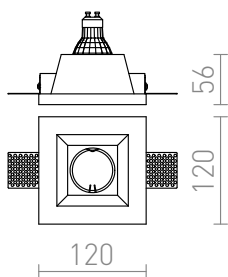

3D model

PDF manual

G11841