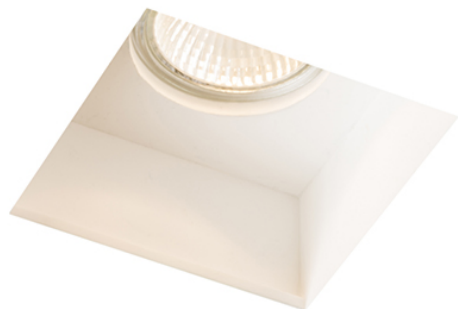

DAG SQ

Zápustné sádrové svítidlo s bezrámečkovou úpravou pro světelné zdroje s patičí GU10. Montáž pouze do sádkartonu.

MOC CZK vč DPH

R12355

DAG SQ zápustná sádrová 230V LED GU10 8W

580,-

3D model

PDF manual

G11841