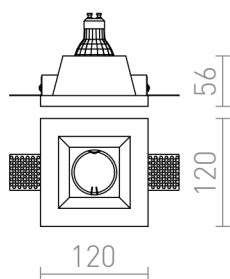

DAG SQ

Zápustné sádrové svítidlo s bezrámečkovou úpravou pro světelné zdroje s patičí GU10. Montáž pouze do sádkartonu.

MOC CZK vč DPH

R12355

DAG SQ zápustná sádrová 230V LED GU10 8W

580,-

3D model

PDF manual